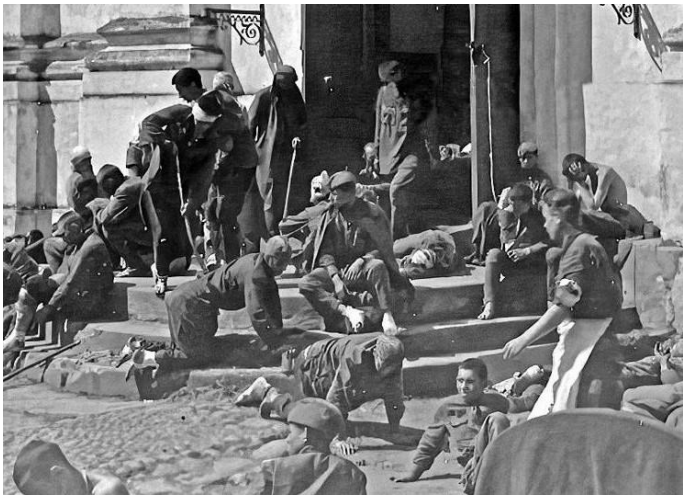

Савецкія ваеннапалонныя каля храма святых апосталаў Пятра і Паўла.
г.п.Ружаны. чэрвень 1941 г.